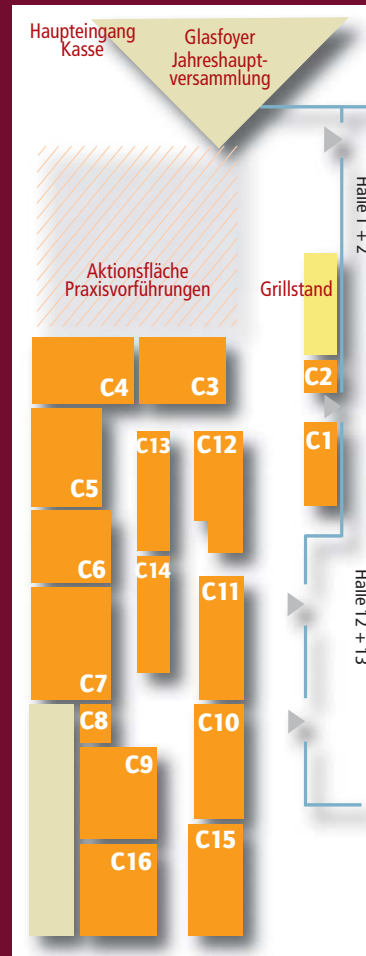

P10

Polytex - Seil-und Hebetchnik

AUSSENGELÄNDE

C4
Biotec Ölspurnaßreinigungs
GmbH
74078 Heilbronn
www.biotec-heilbronn.de

C5
Tadano Faun GmbH
91205 Lauf
www.tadanofaun.de

C6
ACK Service GmbH
Wilhelmsdorfer Straße 4-6
14776 Brandenburg