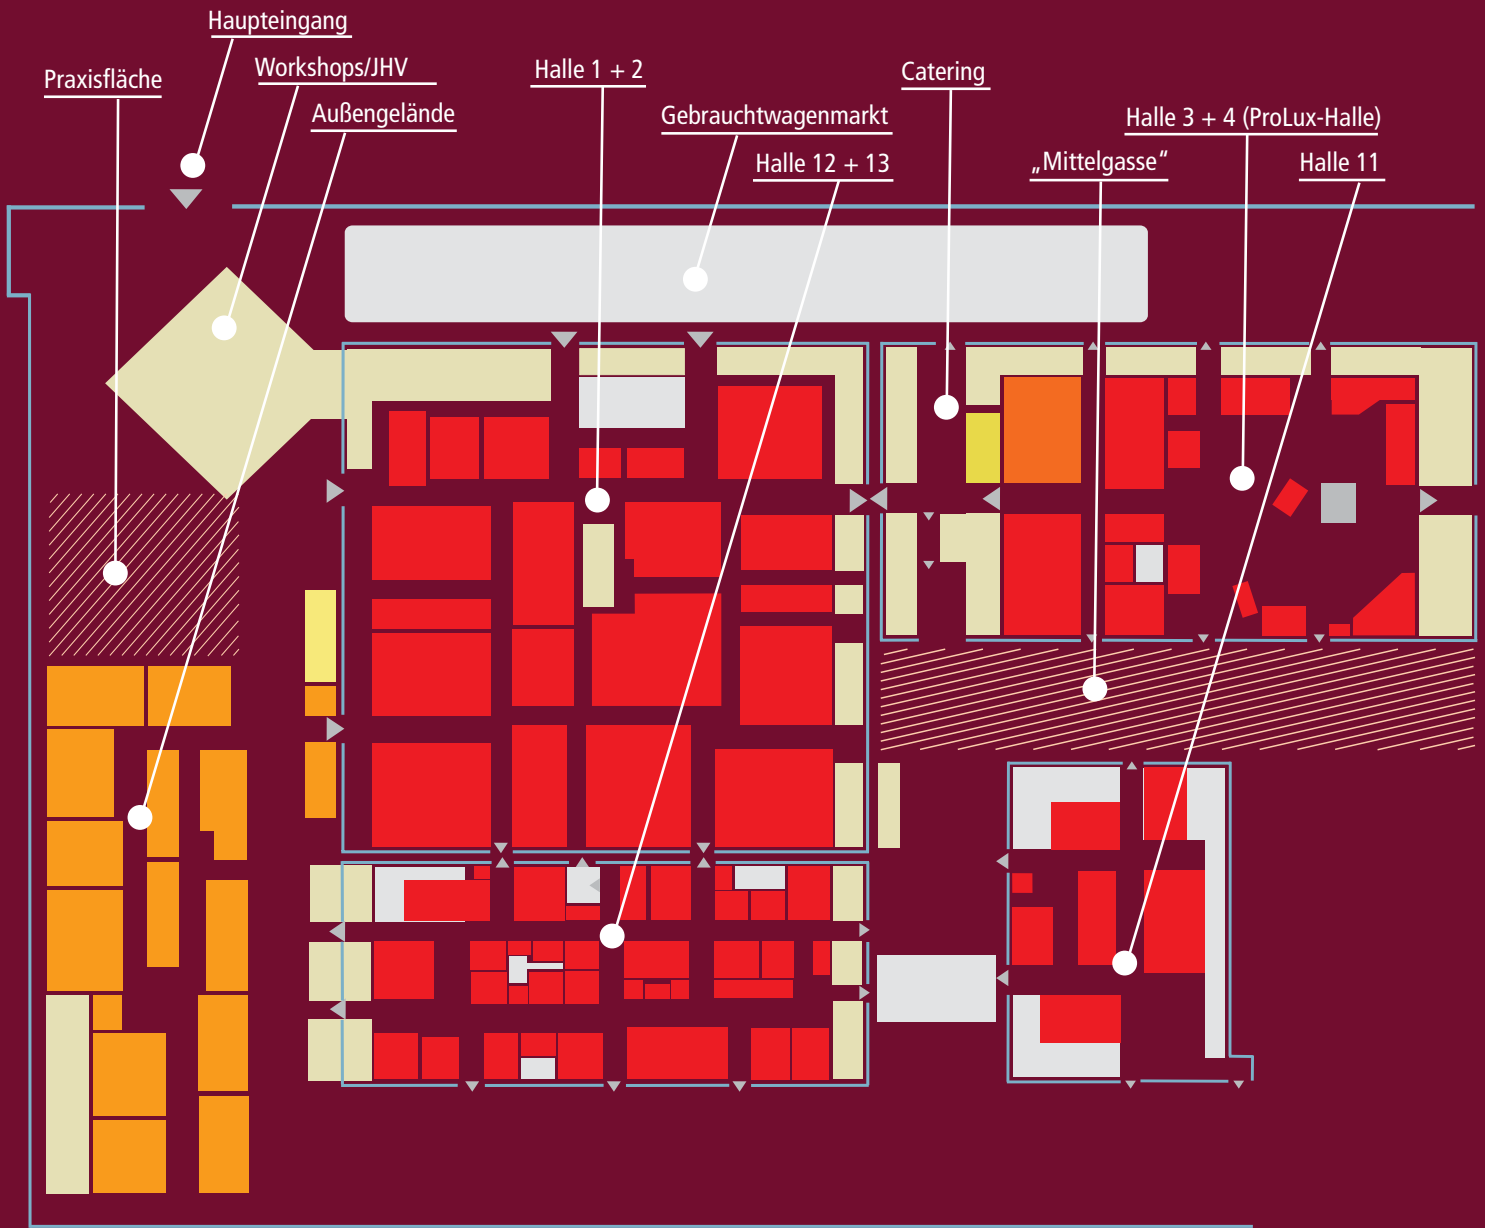

HALLENÜBERSICHT