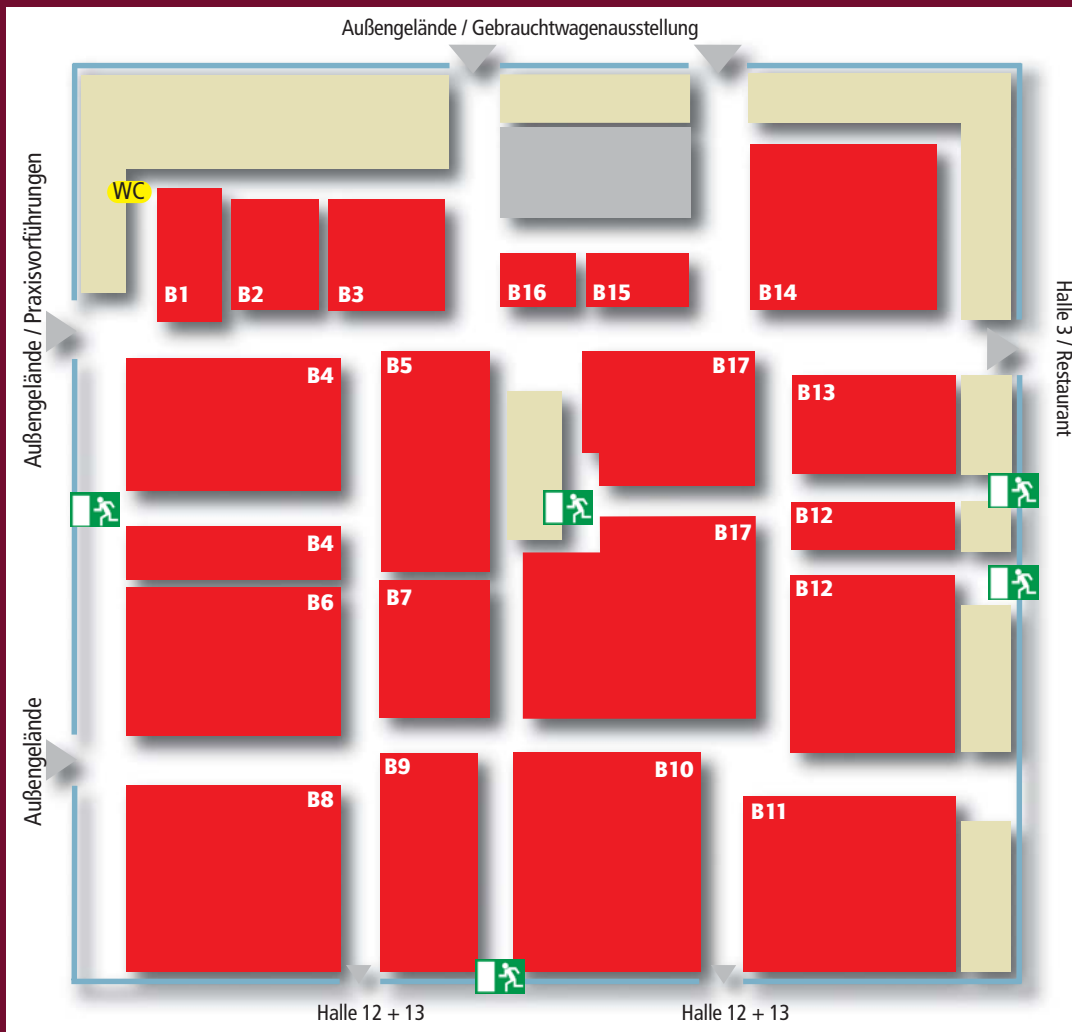

B1
Herrmann Karosserie und Lack
Am Bahnhof 18
01683 Nossen

B2
SZUMMAR Spółka Jawna
PL 27-215 Wachock, Parszów
www.szummar.com.pl

B3
Rauwers Controle s.a.- n.v.
Germany Heavy Duty Products
d. Federal Sign Corp
57638 Neitersen
www.rauwers.de

B4
Wolfgang Brechtel GmbH
76865 Rohrbach
www.brechtel.de

B5
Sytec S.a.r.l. Dep. Jige-Jacobs
LU 6921 Roodt-Syre
www.abschleppwagen.lu

B6
BRO Bärningsbyggen AB
S 68142 Kristinehamn
www.brobb.se

B6
Harald Kübler GmbH
75015 Bretten
www.kuebler.de

B7
FGS GmbH
78355 Hohenfels
www.fgs-systems.de

B8
Hartmann Fahrz. u. Masch.bau GmbH
06188 Landsberg OT Queis
www.hartmannfahrzeugbau.de

B9
EMPL Fahrzeugwerk Ges. m.b.H.
A 6272 Kaltenbach
www.empl.at

B10
TISCHER-Fahrzeugbau e.K.
93449 Waldmünchen
www.tischer-fahrzeugbau.de

B11
Thoma Fahrzeugtechnik GmbH
89257 Illertissen
www.thoma.eu

B12
Hartmann Sonderfahrzeuge GmbH
Isoli Deutschland
68623 Lampertheim
www.bergemeister.de

B13
Valinski Fahrzeugtechnik GmbH
74076 Heilbronn
www.valinski-fahrzeugtechnik.de

B14
Wilhelm Wellmeyer Fahrzeugbau
GmbH & Co. KG
49196 Bad Laer
www.wellmeyer.de

B15
Henrichs-Superwinch GmbH
47906 Kempen
www.henrichs-superwinch.de

B16
Universal Leasing GmbH
70771 Leinfelden/Echterdingen
www.ulg.com

B17
Staub Logistik GmbH
66578 Schiffweiler
www.staub2000.de