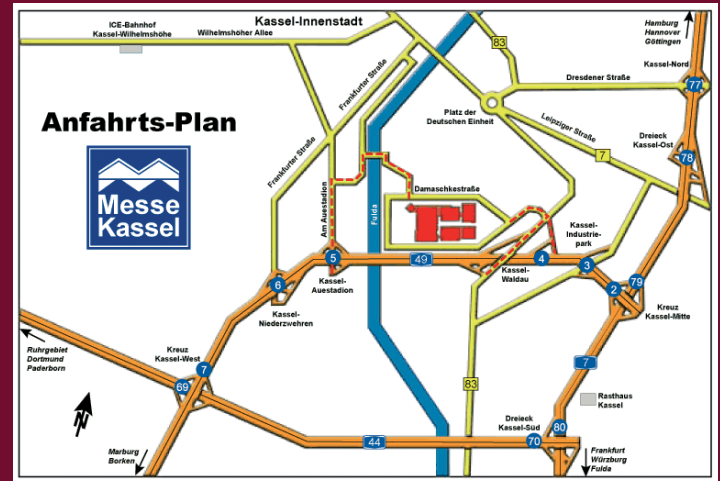

Veranstaltungsort

Messe Kassel
Messehallen Fuldaaue
Damaschkestraße 55
D-34121 Kassel

www.messe-kassel.de

Navigation (GPS):
Breitengrad: 51,28 ° Nord
Längengrad: 9,49° Ost

IFBA-Öffnungszeiten:

Donnerstag + Freitag 10.00–18.00 Uhr
Samstag 10.00–16.00 Uhr

Eintritt:

Einmaliger Messeeintrittspreis: EUR 10,-
(gilt für alle drei Messtage,
Sonderveranstaltungen ausgenommen)

Taxi-Service:

Mini Car
Hotline: 0800-2400724

Veranstalter

VBA-Service GmbH
Linderhauser Str. 141
D-42279 Wuppertal
Telefon 0049(0)2 02 / 2 66 56-0
Telefax 0049(0)2 02 / 2 66 56-4
eMail info@vba-service.de

www.ifba.eu