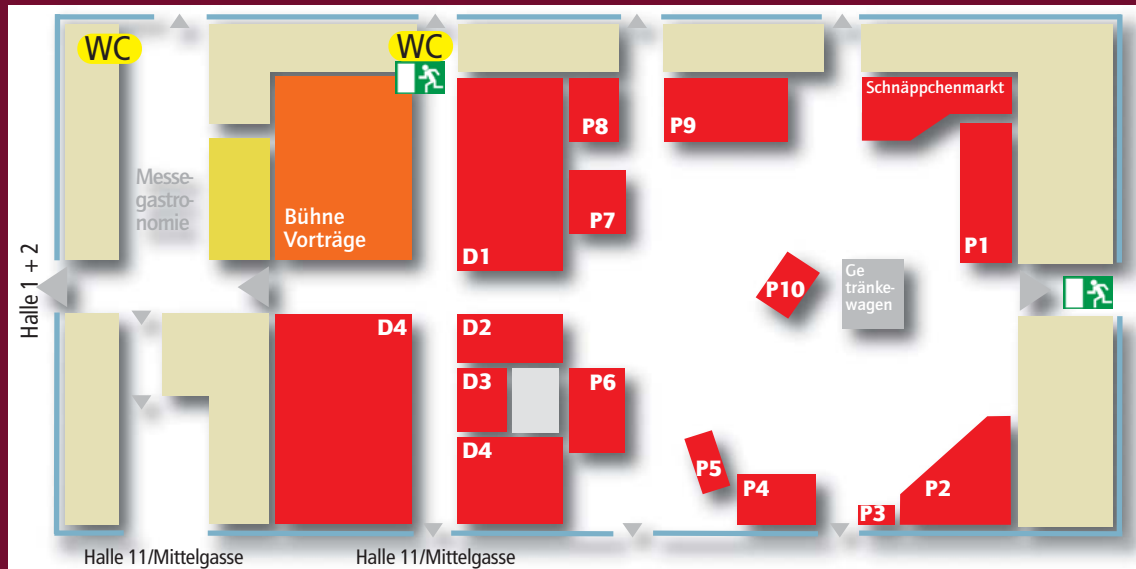

HALLE 3 + 4

D1

Eder GmbH
Fahrzeug- + Maschinenbau
83104 Tüntenhausen
www.algema.de

D2

EUROPART TRADING GMBH
58135 Hagen
www.europart.net

D3

SIXT GmbH & Co.
Autovermietung KG
82049 Pullach
www.sixt.de

D4

P. Moetefindt
Fahrzeugbau GmbH & Co. KG
21244 Buchholz
www.moetefindt.de

E1

ict GmbH
04654 Frohburg OT Streitwald
www.ict-gmbh.com

E2

Orcatech Gesellschaft für
Extremschmutzbeseitigung mbH
44532 Lünen
www.orcatech.de

E3

Wehner Motors
36148 Kalbach
www.wehner-holding.de

E4

BuSS-NET GmbH
Berge- und StraßenService
57489 Drolshagen
www.buss-nrw.de

E5

Agema
Arbeitsgeräte u. Maschinen
GmbH
59510 Lippetal- Lippborg
www.agemagmbh.de

E6

Biotec Ölspurnaßreinigungs
GmbH
74078 Heilbronn
www.biotec-heilbronn.de

E7

GGVU Güte-Gemeinschaft für
Verkehrsflächenreinigung u.
Unfallsanierung e.V.
57074 Siegen
www.ggvu.de