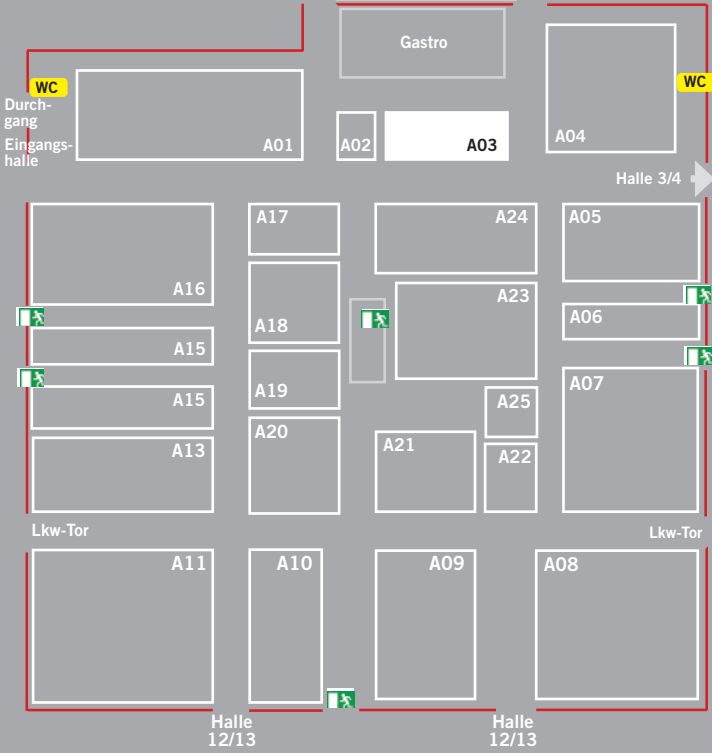

Halle 3/4 Stand B04

Ausstellung Freigelände

HMF Ladekrane und Hydraulik GmbH

HMF Ladekrane und Hydraulik GmbH

Gustav-Rau-Str. 20
74321 Bietigheim-Bissingen

Tel.: +49 7142 7711-0

www.hmf-ladekrane.de

Halle 1/2 Stand A21

Ausstellung Freigelände

WC

Durchgang
Eingangshalle

Gastro

WC

A01

A02

A03