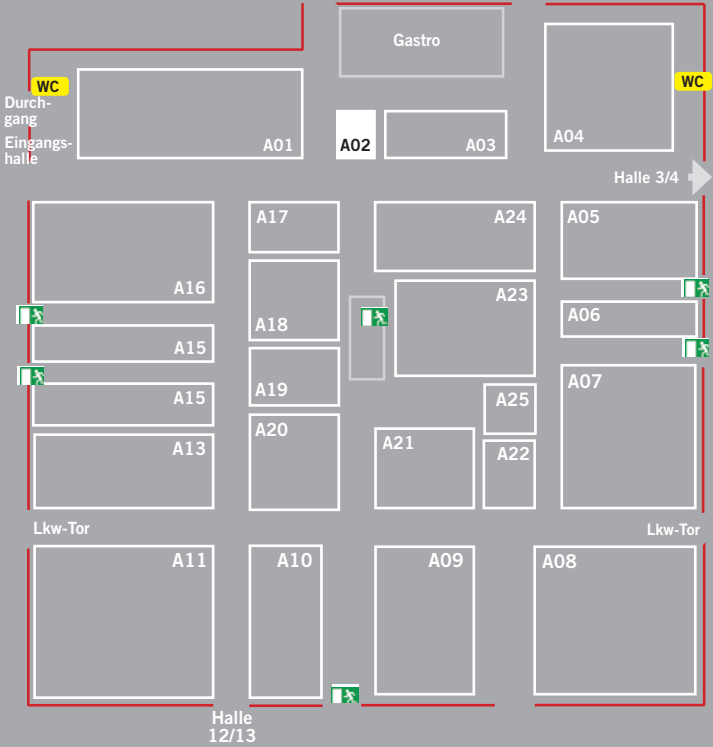

Seilflechter Tauwerk GmbH

Auf dem Anger 7-9
38110 Braunschweig

Tel.: +49 5307 9611-0

www.seilflechter.de

Halle 5 Stand P04

Ausstellung Freigelände

Halle 12/13

Sepson GmbH