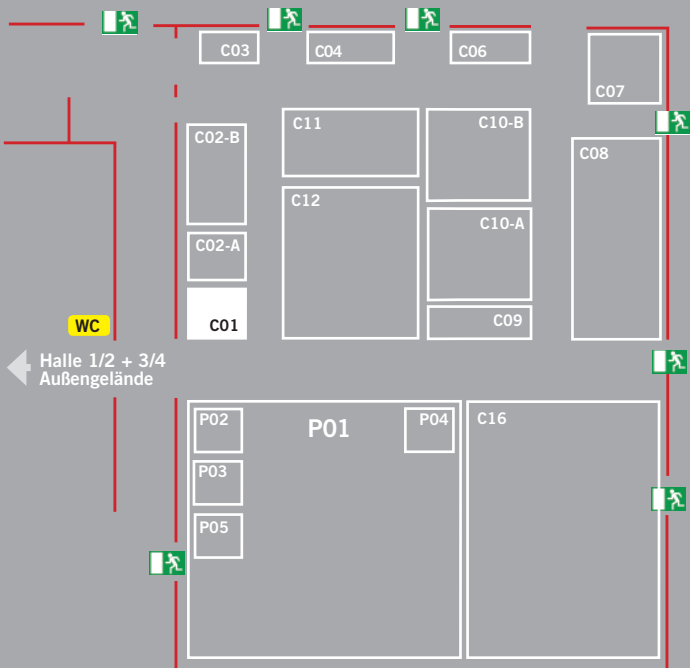

Halle 3/4 Stand B15

Erkin World PowerGmbH & Co. KG

Erkin World Power

Fatih Mah. Denizli Karayolu Cad. No. 76/Z-01
09930 Kuyucak/Aydın
Türkei

Tel.: +49 177 7316840

www.erkinworldpower.de

Halle 3/4 Stand B06 + B07