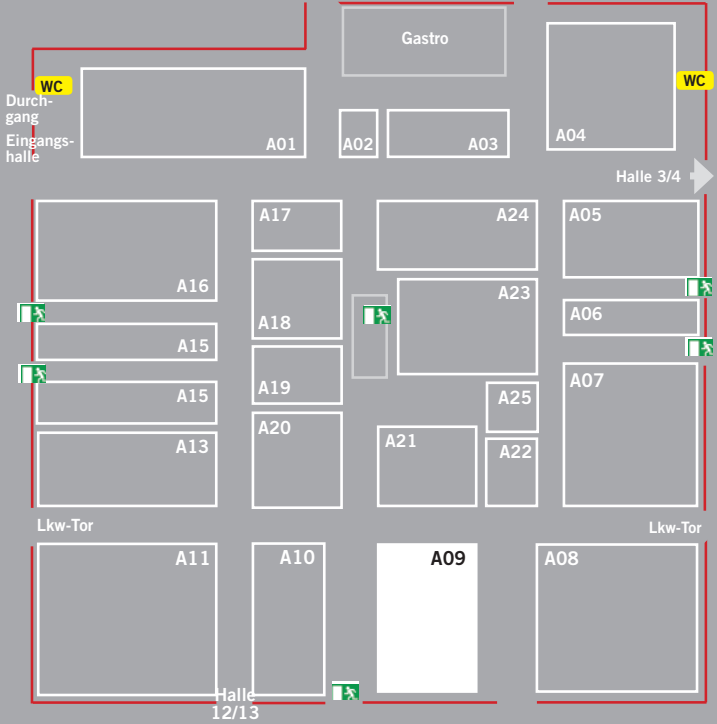

www.tijhof.de

Freigelände D03 + Halle 1/2 Stand A05

Ausstellung Freigelände

Tischer Fahrzeugbau GmbH

Tischer Fahrzeugbau GmbH

Gewerbepark 1
93449 Waldmünchen

Tel.: +49 9972 3003-0

www.tischer-fahrzeugbau.de