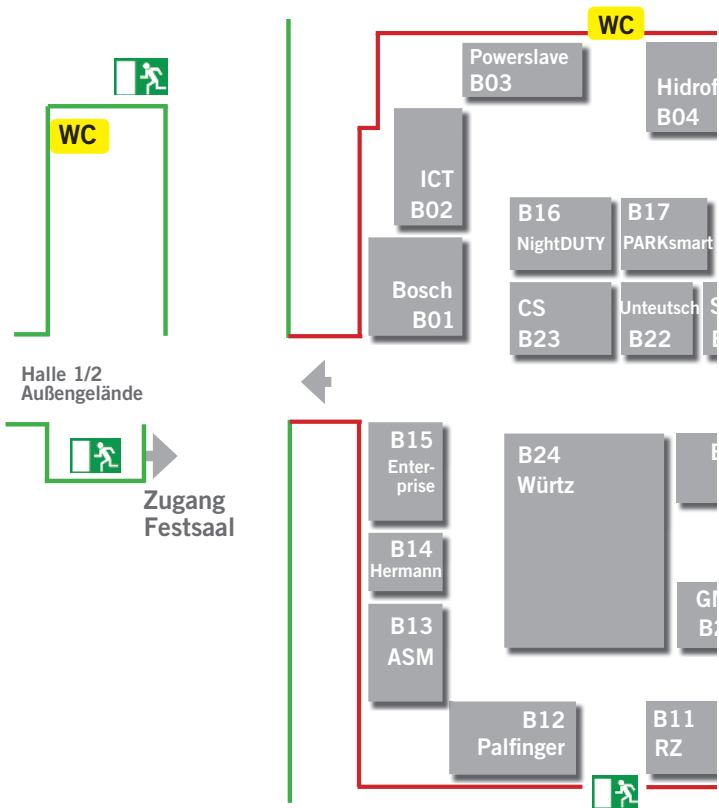

A11
Sytec Sarl

A10
Empl

Halle
12/13

Ausstellung Freigelände

Gastro

WC

Sepson
A02

horizont
A03

A21
HMF

A22
Hammer

Lkw-Tor

A09
Tischer

A08
VBA
TABA

Halle
12/13

Halle 3/4

force