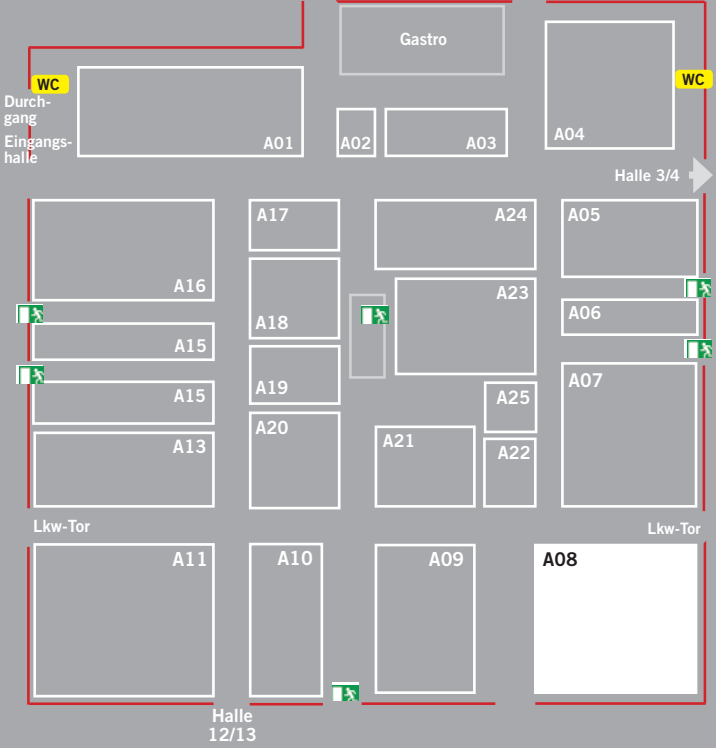

www.sytec.lu

Halle 1/2 Stand A11

Ausstellung Freigelände

TABA - Technische Akademie

Bergen und Abschleppen

TABA - Technische Akademie Bergen und Abschleppen

Linderhauser Str. 141

42279 Wuppertal