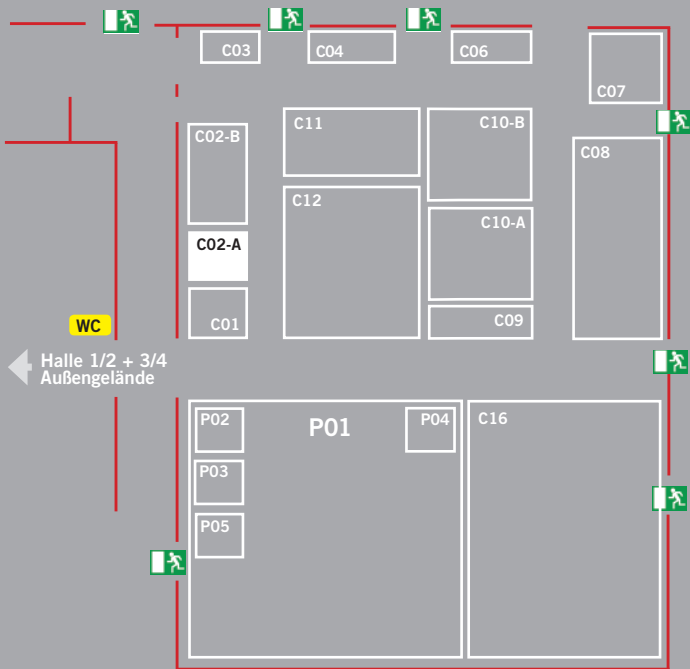

Halle 1/2 Stand A08

Tarso-man S.L.U.

Tarso-man S.L.U.

Pl Fuente Rey; Ctra Isla Menor; Km 0,200 Nave F
41703 Seville
Spanien

Tel.: +34 609 314168

www.tarsoman.com

Halle 5 Stand C02-A

TBZ GmbH