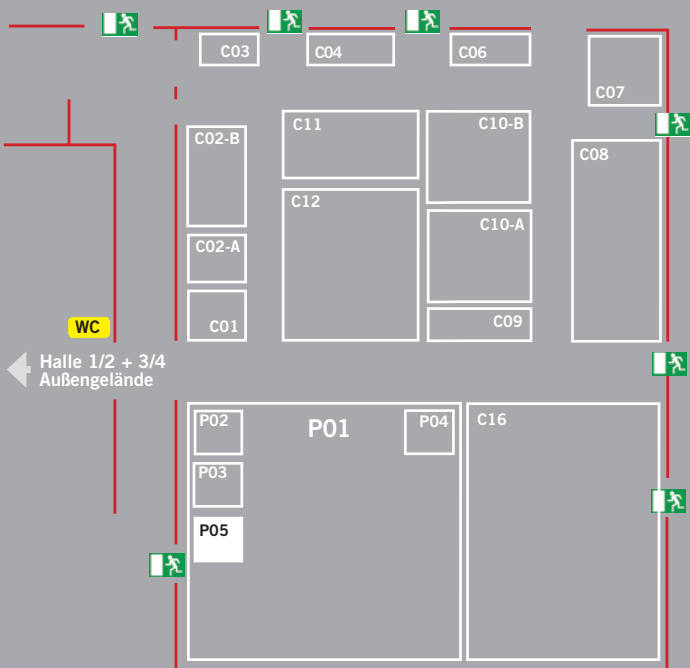

Halle 5 Stand C06

GMP Assistance

GMP Assistance

1, Rue Antoine de Saint-Exupéry
67500 Haguenau
Frankreich

Tel.: +33 367 310501

www.gmp-assistance.com

Halle 3/4 Stand B29

Goso Germany GmbH