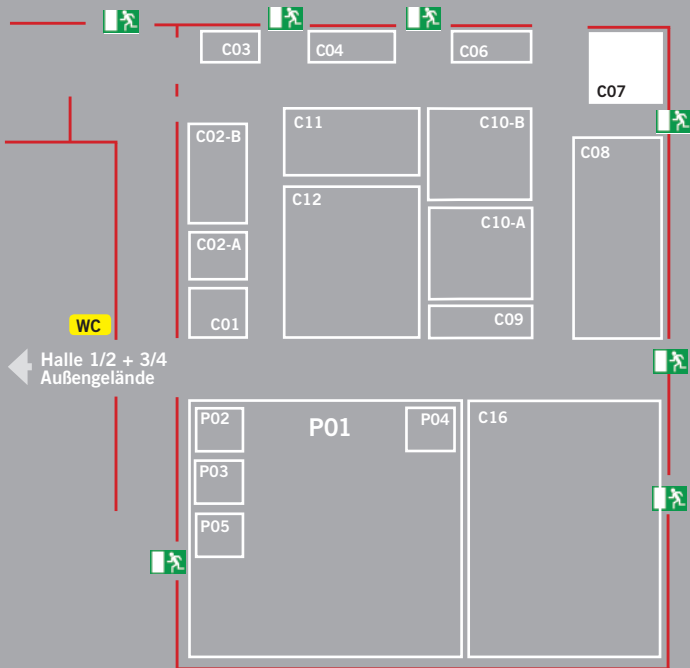

Halle 5 Stand C06

GMP Assistance

GMP Assistance

1, Rue Antoine de Saint-Exupéry
67500 Haguenau
Frankreich

Tel.: +33 367 310501

www.gmp-assistance.com

Halle 3/4 Stand B29

Goso Germany GmbH