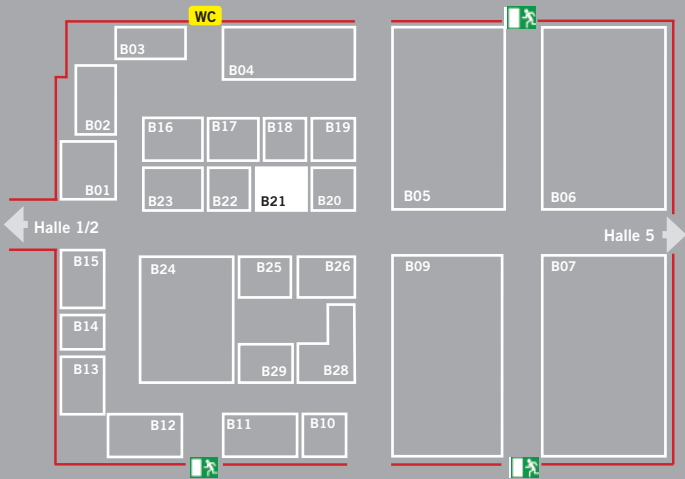

12V 24V 4 YEARS WARRANTY E20 R10 E9 R65 E9 R26