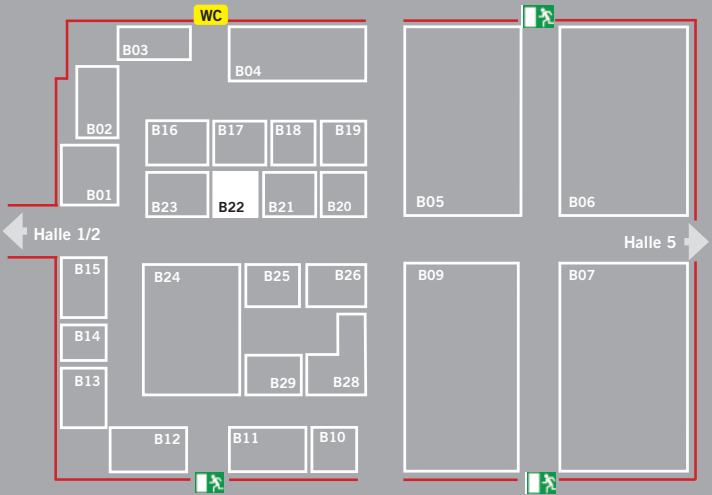

www.tijhof.de

Freigelände D03 + Halle 1/2 Stand A05

Ausstellung Freigelände

Tischer Fahrzeugbau GmbH

Tischer Fahrzeugbau GmbH

Gewerbepark 1
93449 Waldmünchen

Tel.: +49 9972 3003-0

www.tischer-fahrzeugbau.de