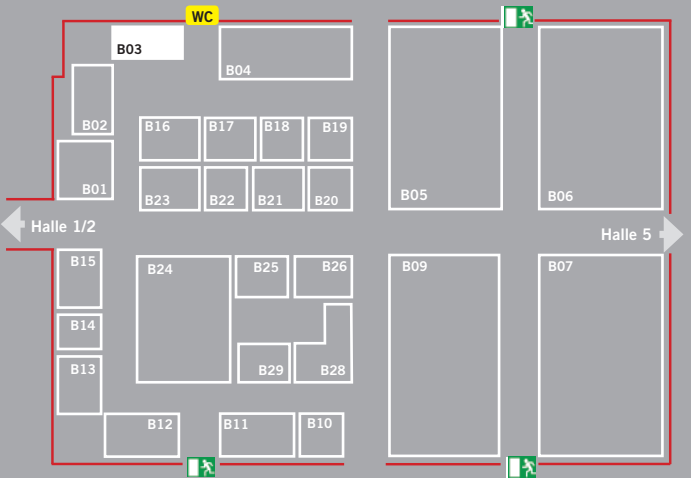

Ausstellung Freigelände