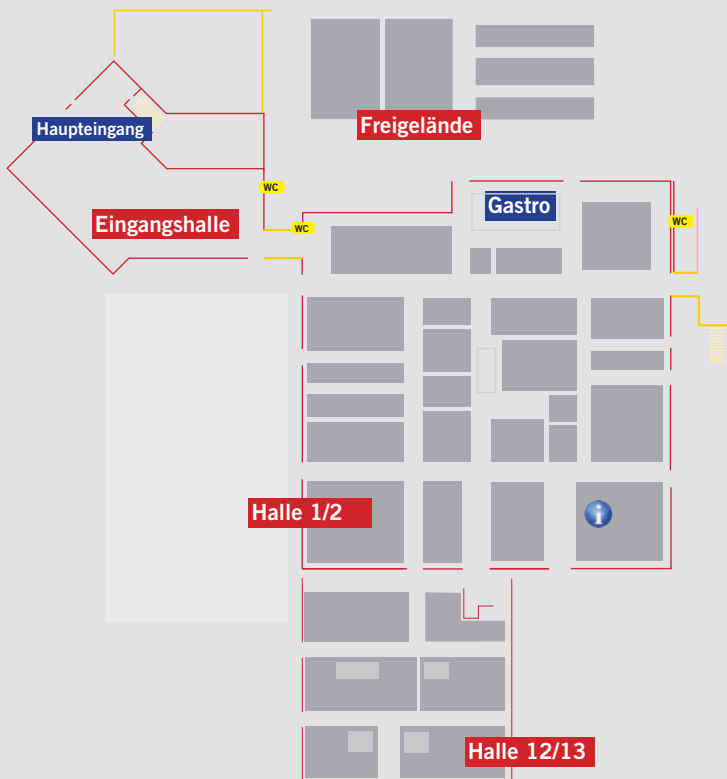

Das Ausstellerverzeichnis bietet dem Messebesucher eine Übersicht über das gesamte Angebot. Dieser Katalog ist nur in Zusammenarbeit mit den Ausstellern realisierbar.

Im vorderen Teil finden Sie eine Hallenübersicht, im weiteren Verlauf dann die ausführliche alphabetische Auflistung der Aussteller.

www.messe-kassel.de

Navigation (GPS):
Breitengrad: 51,28° Nord
Längengrad: 9,49° Ost

IFBA-Informationen

www.ifba.eu

Veranstalter

VBA-Service GmbH
Linderhauser Str. 141
42279 Wuppertal
Deutschland
Telefon +49 202 26656-0
E-Mail: info@vba-service.de

IFBA-Öffnungszeiten

Donnerstag	10.00–18.00 Uhr
Freitag	10.00–18.00 Uhr
Samstag	9.00–15.00 Uhr

IFBA-Hallenübersicht

Halle 1/2

WC

Durchgang
Eingangshalle

Falkom
A01

A16
Falkom

A17
VDZ

A18
Sachverst. und
Beratungsgesellschaft

A15
Rolfo

A19
MKG

A15

A20
Rauwers

A13
TBZ

Lkw-Tor