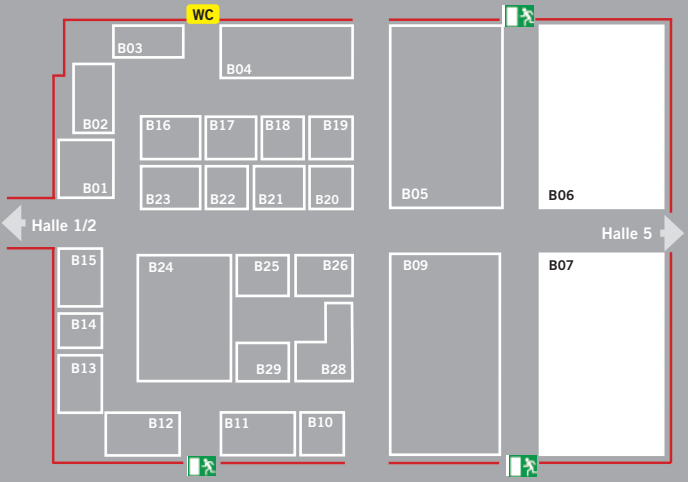

Halle 3/4 Stand B15

Erkin World PowerGmbH & Co. KG

Erkin World Power

Fatih Mah. Denizli Karayolu Cad. No. 76/Z-01
09930 Kuyucak/Aydın
Türkei

Tel.: +49 177 7316840

www.erkinworldpower.de

Halle 3/4 Stand B06 + B07