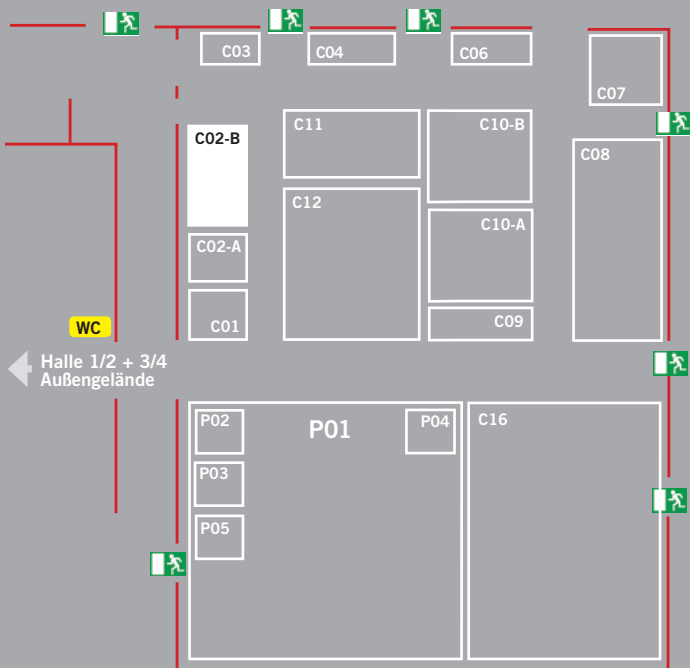

VLITEX

BRANDSCHUTZ. UMWELTFREUNDLICH.

ZERTIFIZIERT FÜR DIE VERWENDUNG BEI AKKU-BRÄNDEN.

kiwa certified
TYPE APPROVED. FACTORY SURVEILLANCE