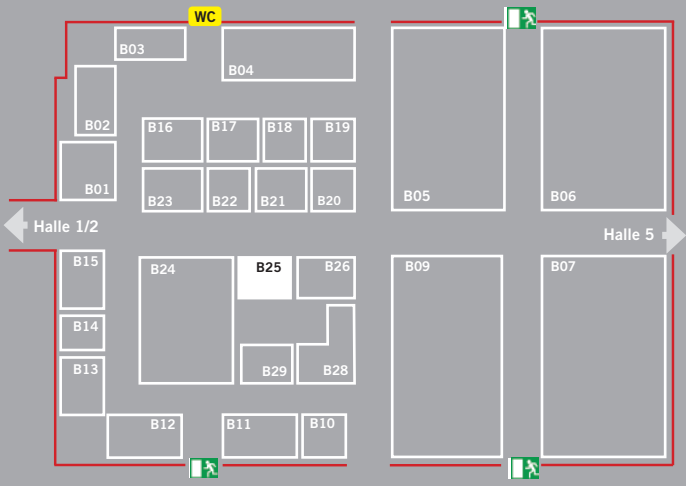

www.ict-gmbh.com

Halle 3/4 Stand B02

**Interessengemeinschaft d. ADAC-Mobilitäts-
partner e.V. (ISA)**

**Interessengemeinschaft d. ADAC-Mobilitätspartner e.V.
(ISA)**

Ismaninger Str. 7
81675 München

Tel.: +49 89 32199690