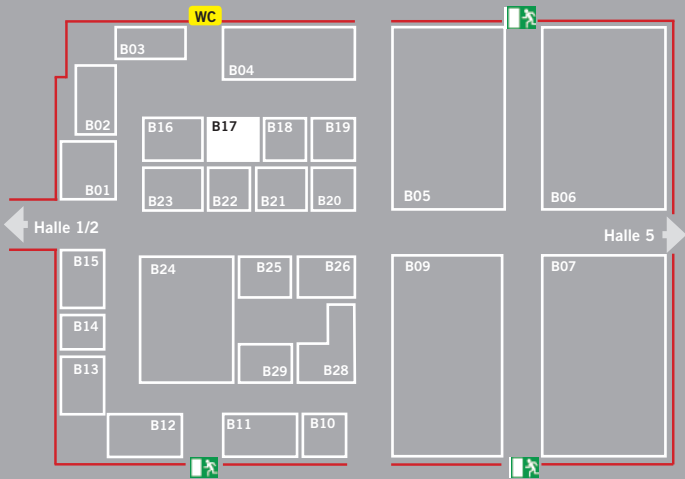

Halle 5 Stand C16

Palfinger GmbH

Palfinger GmbH

Feldkirchener Feld 1
83404 Ainring

Tel.: +49 8654 477-0

www.palfinger.com

Halle 3/4 Stand B12

PARKsmart. better park
Be smart. PARKsmart