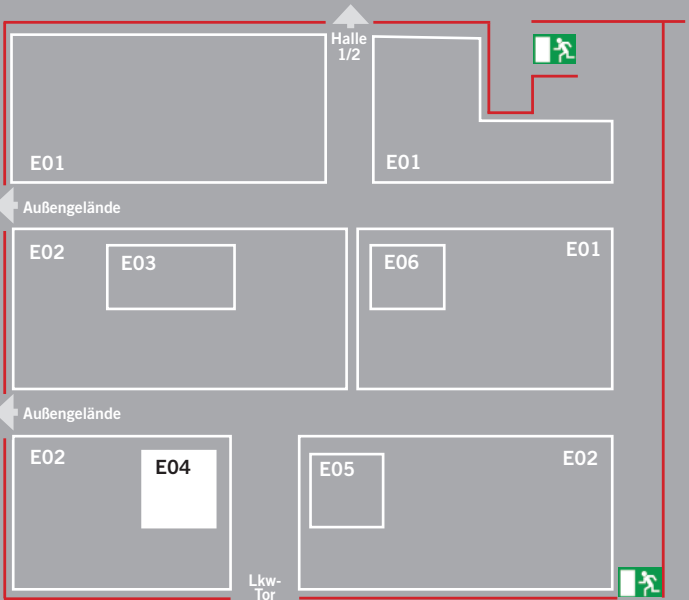

Ausstellung Freigelände