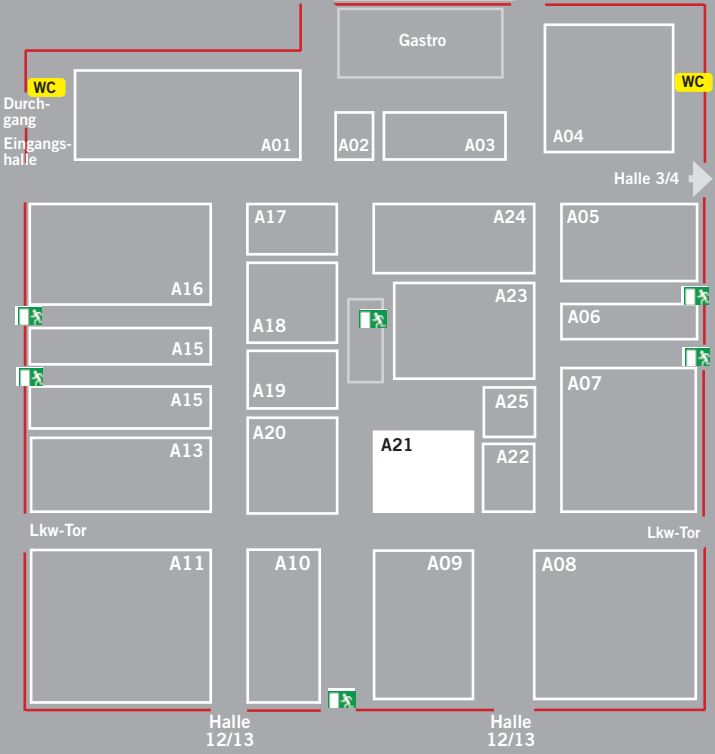

Halle 3/4 Stand B04

Ausstellung Freigelände

HMF Ladekrane und Hydraulik GmbH

HMF Ladekrane und Hydraulik GmbH

Gustav-Rau-Str. 20
74321 Bietigheim-Bissingen

Tel.: +49 7142 7711-0

www.hmf-ladekrane.de

Halle 1/2 Stand A21