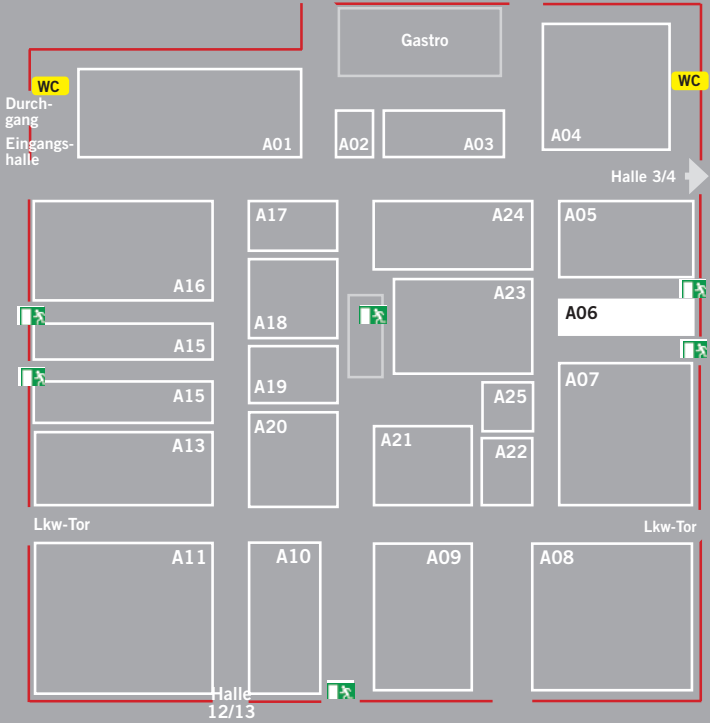

Ausstellung Freigelände