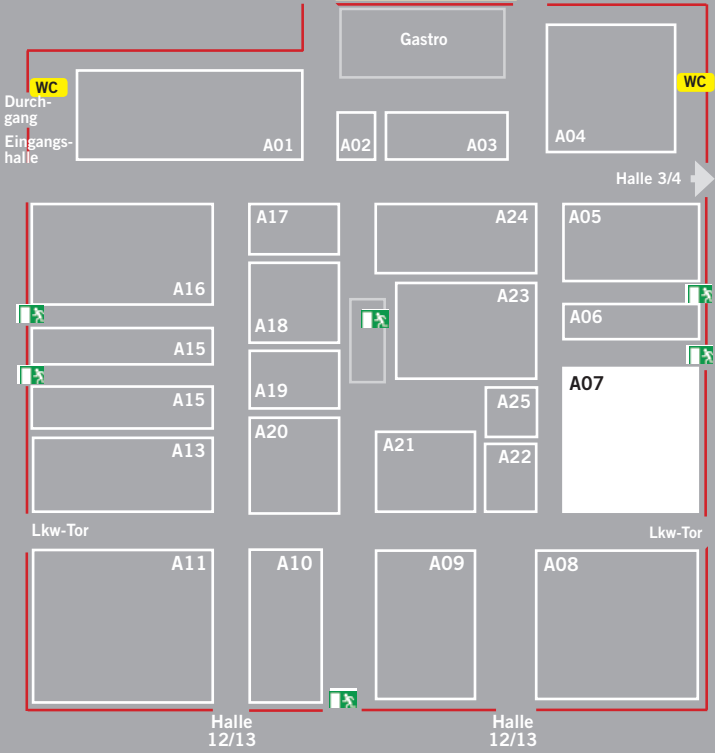

Ausstellung Freigelände