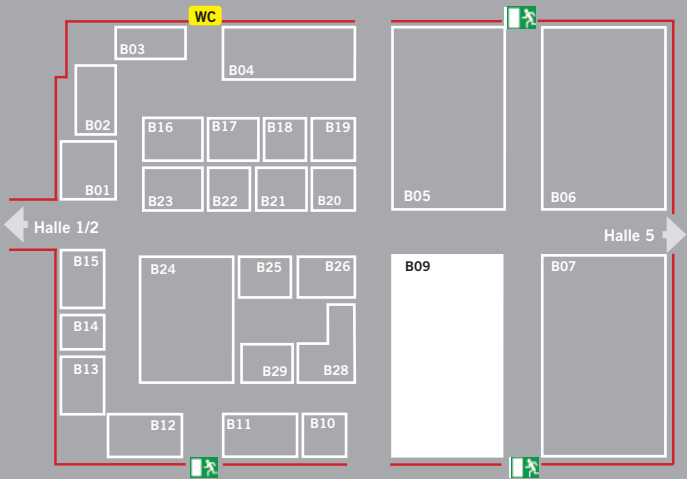

Halle 1/2 Stand A02

SL Slovakia a.s.

PREMIUM
SUPERSTRUCTURES

SL Slovakia a.s.

Lupcianska 57
97613 Slovenská Lupca
Slowakei

Tel.: +421 48 38 10402

www.essel.sk

Produkte