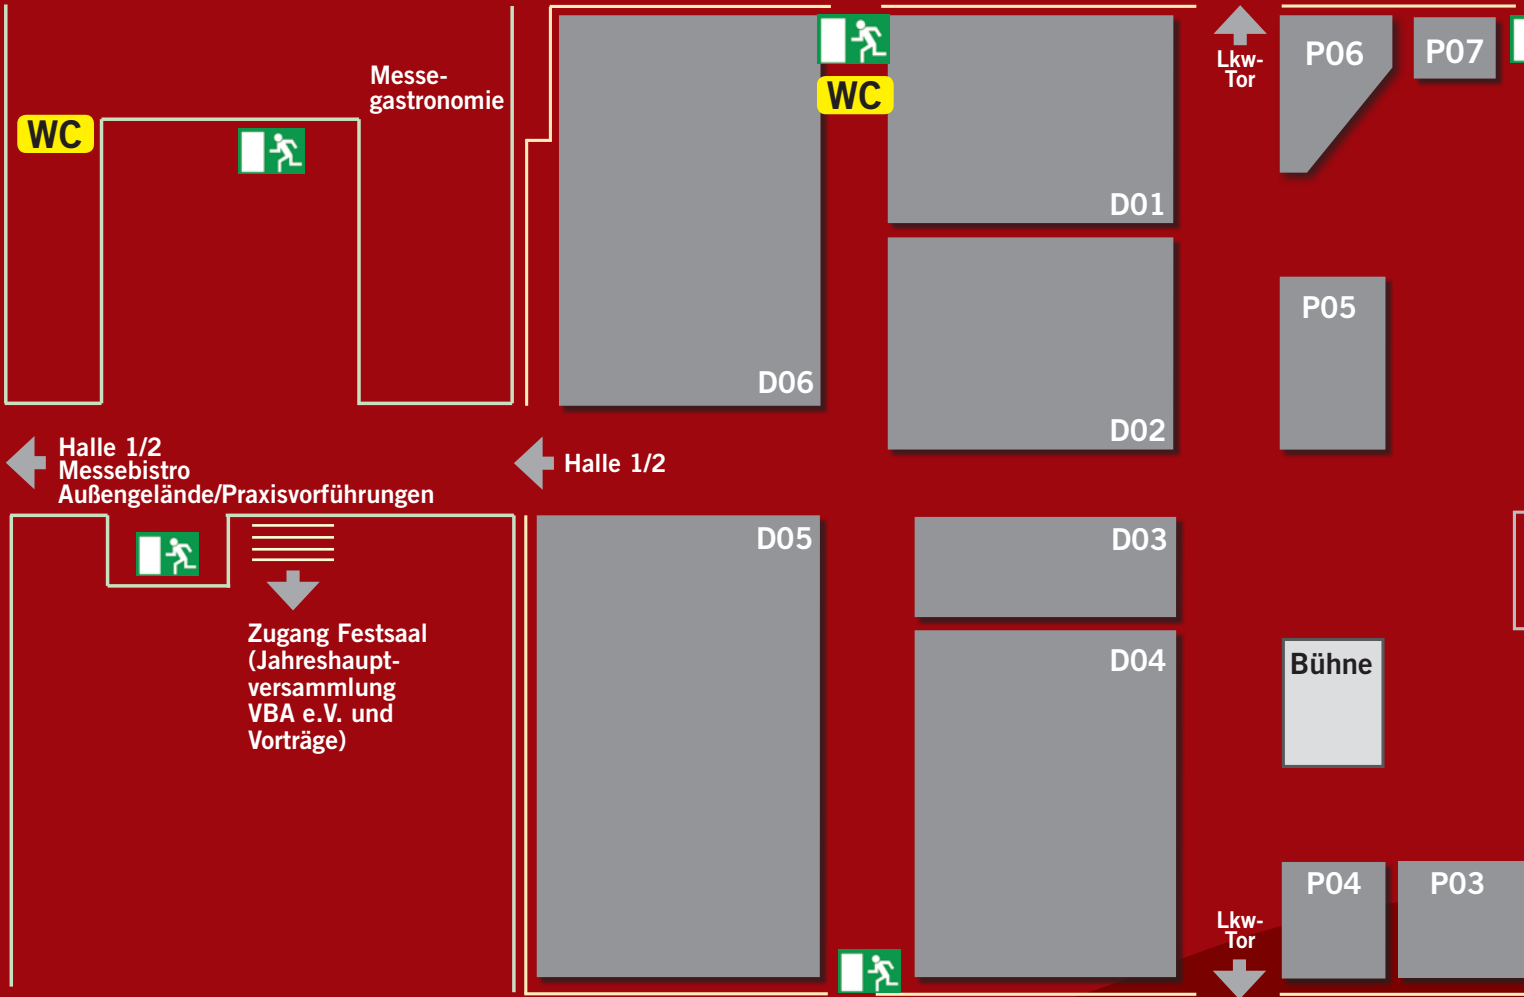

D01	Fit-Zel, Transportsysteme GmbH & Co. KG	AT 4614 Marchtrenk
D02	Eder GmbH, Fahrzeug- und Maschinenbau	DE 83104 Tuntenhausen
D03	Horntools GmbH Offroad & PickUp Zubehör	AT 6850 Dornbirn
D04	Kässbohrer Transport Technik GmbH	AT 5301 Eugendorf
D05	Falkom bv	NL 4004 JP Tiel
D06	Tevor S.A	PL 26-111 Skarzysko-Kamienna