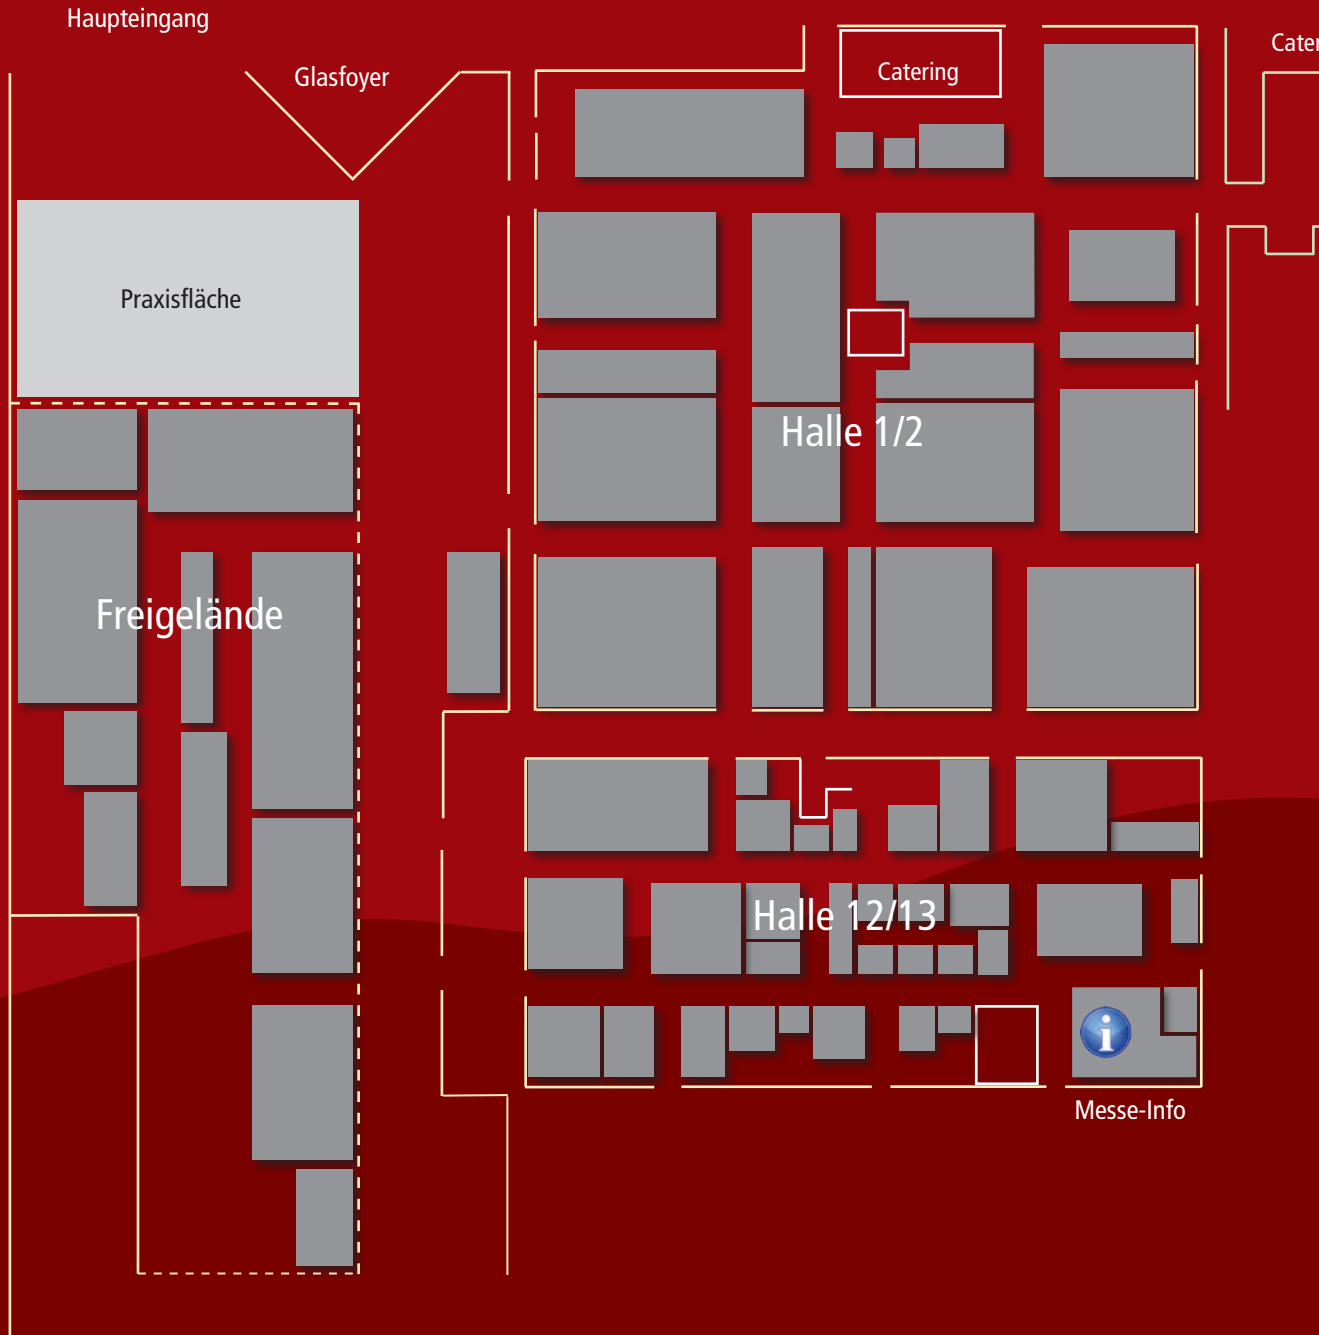

IFBA-Hallenübersicht