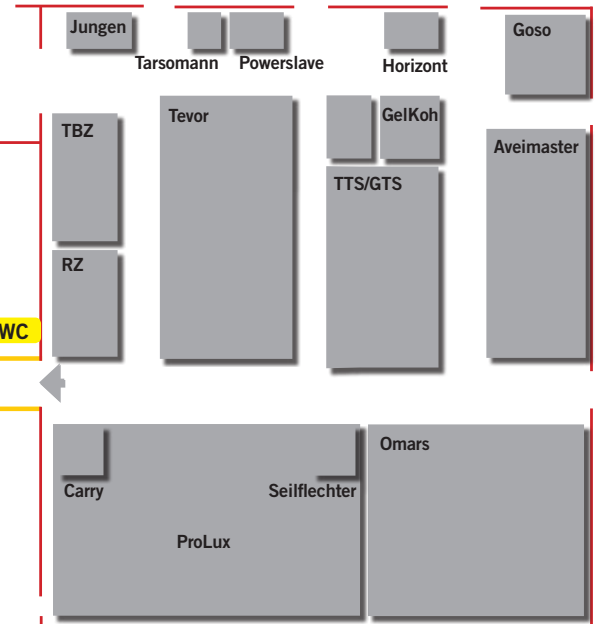

Telefon: +49 561 701313

Halle 1/2: Ausstellung

Ausgang

Halle 3/4: Ausstellung

Gastronomie

Freigelände: Ausstellung

Glasfoyer: Eingang

Festsaal

Halle 5: Ausstellung

Bitte beachten Sie auch das strikte
Rauchverbot in den Messehallen
während der gesamten Messedauer!

IFBA-Hallenübersicht

Halle 3/4

Halle 5

Veranstaltungshinweis

Freitag, 03. September

14.00 Uhr: Jahreshauptversammlung des VBA e.V.
(nur für Mitglieder - Einlass ab 13.00 Uhr)