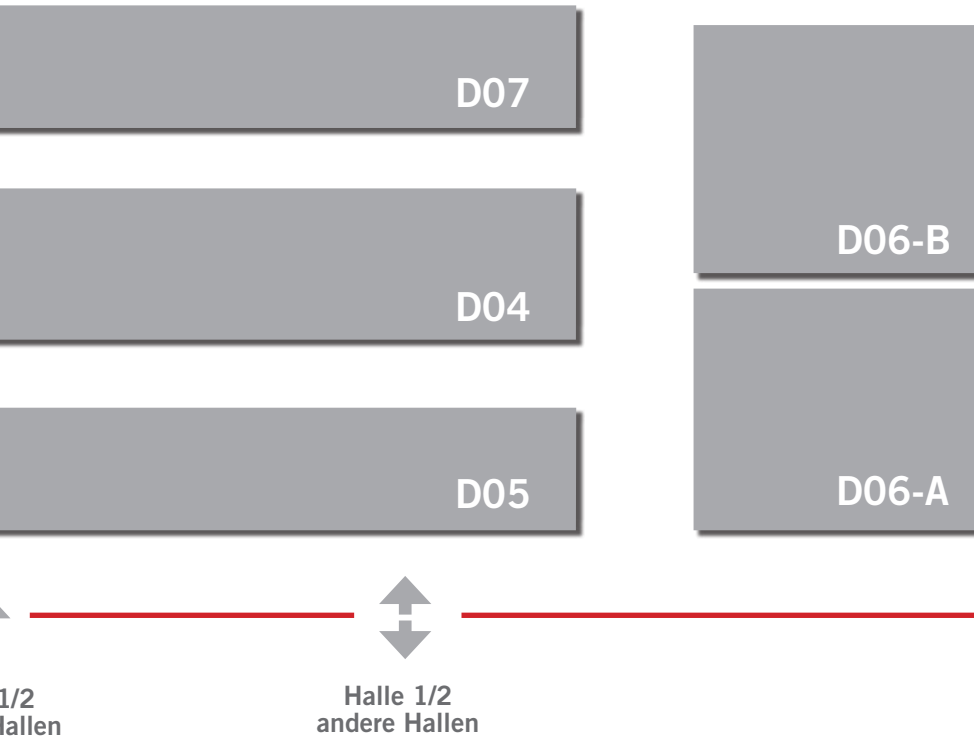

Lkw-Tor B

D01	Equip'men
D03	Ellermann Eurocon GmbH
D04	Wilhelm Wellmeyer GmbH & Co. KG
D05	Tijhof GmbH
D06-A	Dry Fire System GmbH
D06-B	T1 ABW Abschleppdienst GmbH
D07	Fliegl Fahrzeugbau GmbH