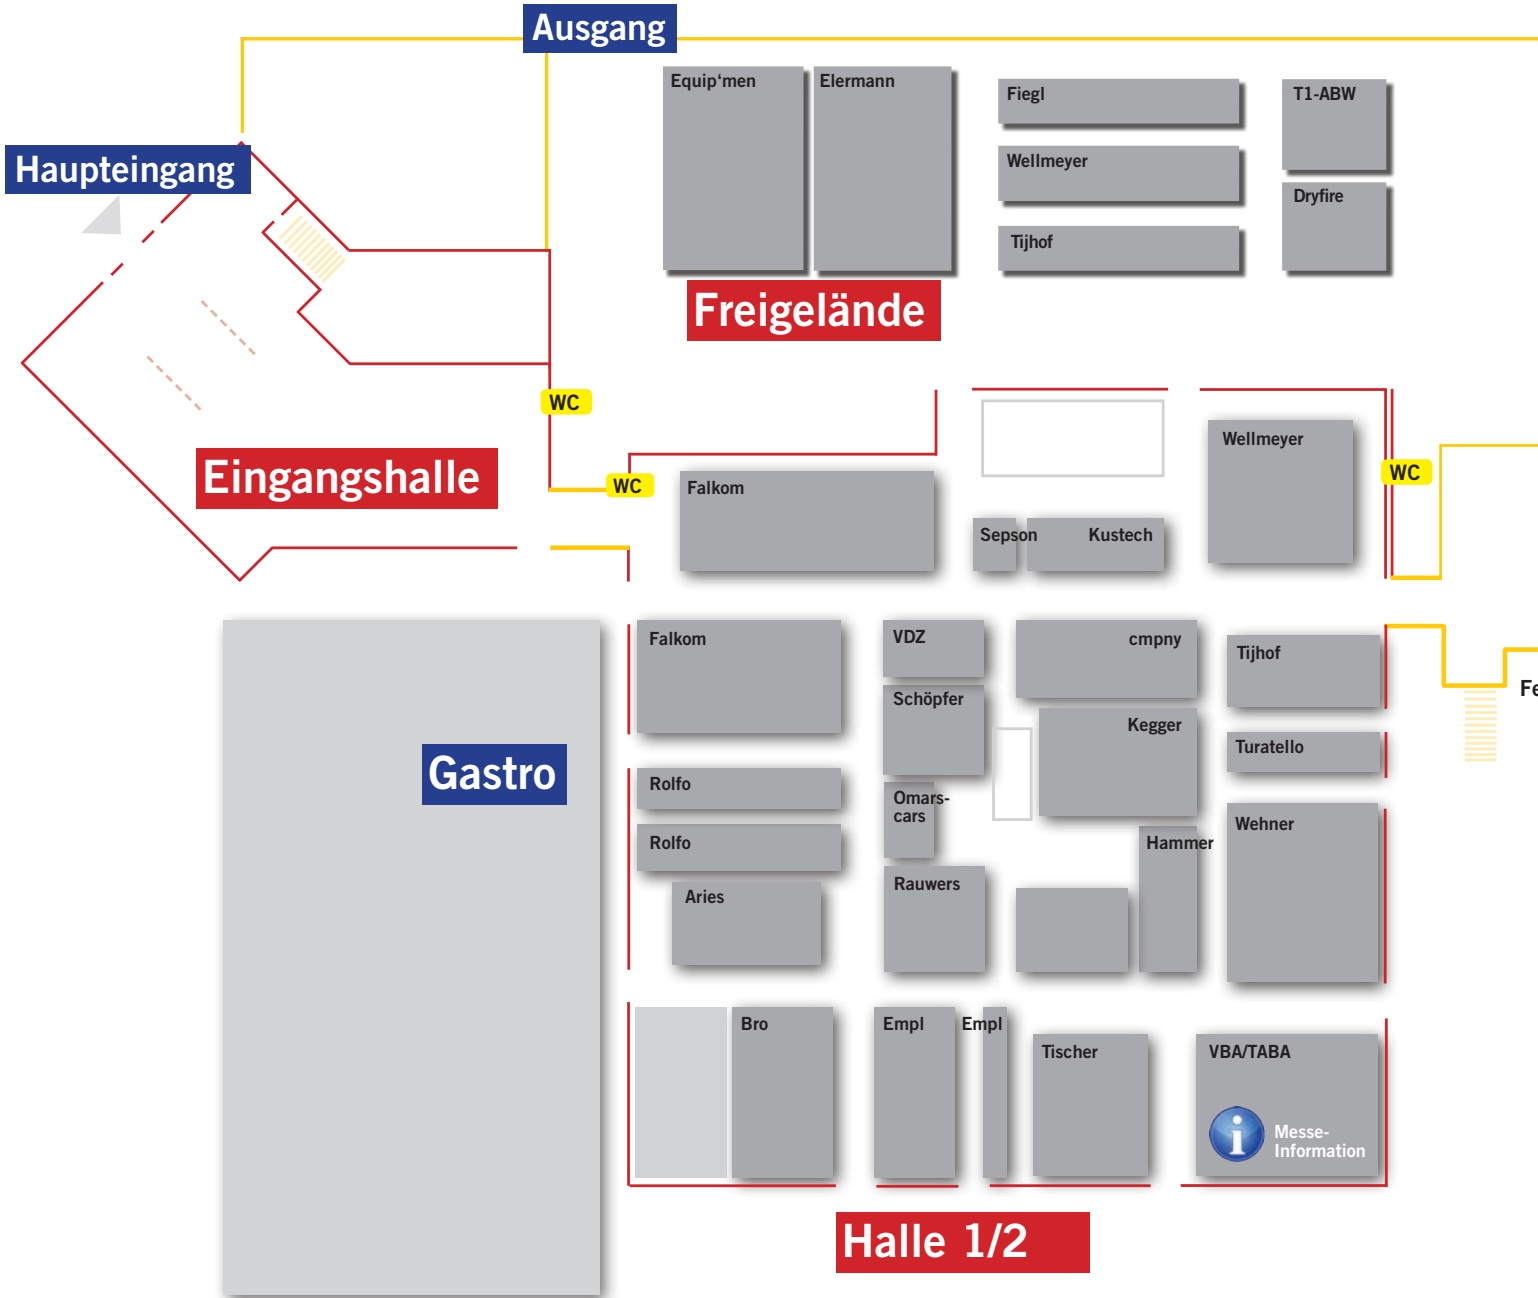

Im hinteren Bereich findet sich wie immer ein Übersichtsplan jeder Halle mit den nach Standnummern sortierten Ausstellern.

Auf der messeeigenen Homepage www.ifba.eu kann sich der Fachbesucher über Neuigkeiten auf dem Laufenden halten.

Telefon: +49 561 701313

Halle 1/2: Ausstellung

Ausgang

Halle 3/4: Ausstellung

Gastronomie

Freigelände: Ausstellung

Glasfoyer: Eingang

Festsaal

Halle 5: Ausstellung

Bitte beachten Sie auch das strikte
Rauchverbot in den Messehallen
während der gesamten Messedauer!

IFBA-Hallenübersicht

Halle 3/4

Halle 5

Veranstaltungshinweis

Freitag, 03. September

14.00 Uhr: Jahreshauptversammlung des VBA e.V.
(nur für Mitglieder - Einlass ab 13.00 Uhr)