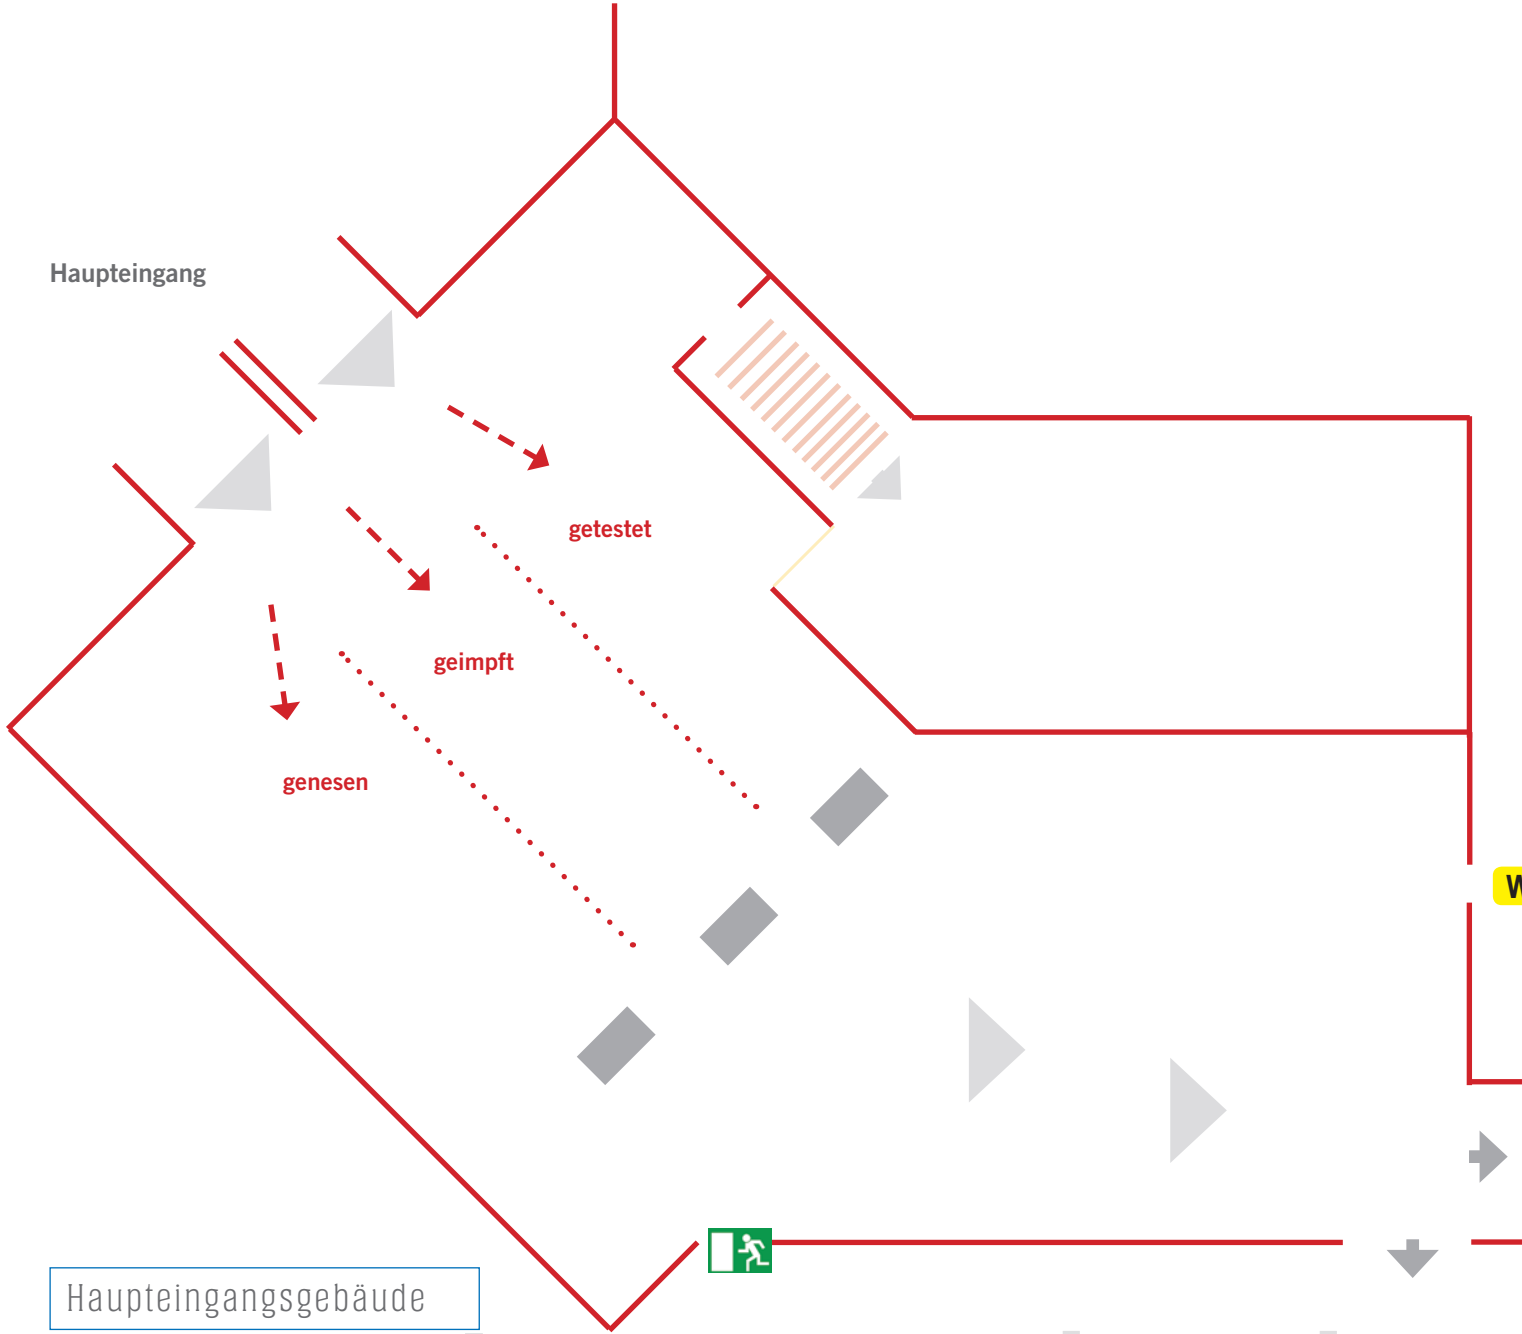

Haupteingangsgebäude

Haupteingangsgebäude