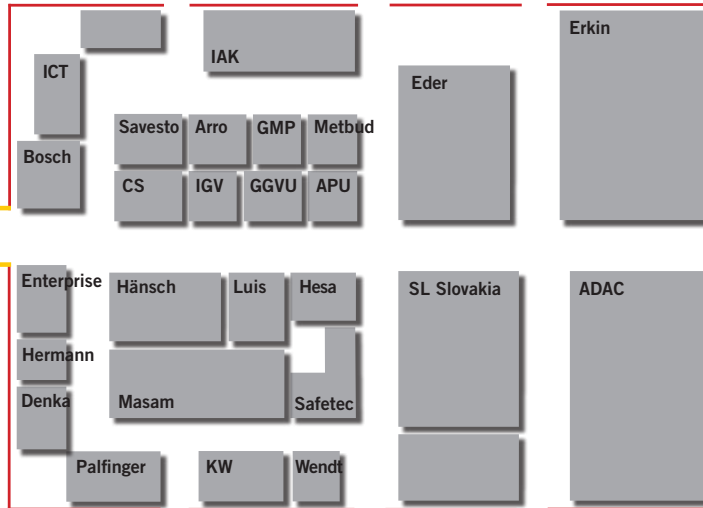

Telefon: +49 561 701313

Halle 1/2: Ausstellung

Ausgang

Halle 3/4: Ausstellung

Gastronomie

Freigelände: Ausstellung

Glasfoyer: Eingang

Festsaal

Halle 5: Ausstellung

Bitte beachten Sie auch das strikte
Rauchverbot in den Messehallen
während der gesamten Messedauer!

IFBA-Hallenübersicht

Halle 3/4

Halle 5

Veranstaltungshinweis

Freitag, 03. September

14.00 Uhr: Jahreshauptversammlung des VBA e.V.
(nur für Mitglieder - Einlass ab 13.00 Uhr)

Ausstellerverzeichnis

			Produkte, Dienstleistung	Stand	Halle	
	A. Wendt GmbH Sonnenhang 17 50127 Bergheim	www.zieh-fix.com	Tel.: +49 2271 79997-0 Fax: +49 2271 92059	Smartdecoder Fahrzeugöffnungswerkzeuge Autoschlüsselprogrammiergeräte	B11	3/4
	<small>ADAC Autovermietung GmbH</small> ADAC Autovermietung GmbH Hansastraße 19 80686 München	www.adac.de/autovermietung	Tel.: +49 89 76765400 Fax: +49 89 76764774		B08	3/4
	ADAC e. V. Hansastraße 19 80686 München	www.adac.de	Tel.: +49 89 7676679 Fax: +49 89 76762500		B08	3/4
	<small>ADAC Service GmbH</small> ADAC Service GmbH Hansastraße 19 89686 München	www.adac.de	Tel.: +49 89 76763151 Fax: +49 89 767690323		B08	3/4
 ADAC Truckservice GmbH	 ADAC Truckservice GmbH Carl-Benz-Straße 14 89150 Laichlingen	www.adac.de/services/ truck-service/	Tel.: +49 7333 8080 Fax: +49 7333 808169		B08	3/4
	Fahrzeugtransport professionell. ALGEMA FIT-ZEL Sindlhauser Straße 11 83104 Tutenhausen	www.algema-fitzel.com	Tel.: +49 8067 9057-0 Fax: +49 8067 9057-19		B06	3/4
	APU Dienstleistungs GmbH Weißenseer Straße 52 99610 Sömmerda	www.apu-dl.de	Tel.: +49 3634 34894-78 Fax: +49 3634 32499-78		B22	3/4