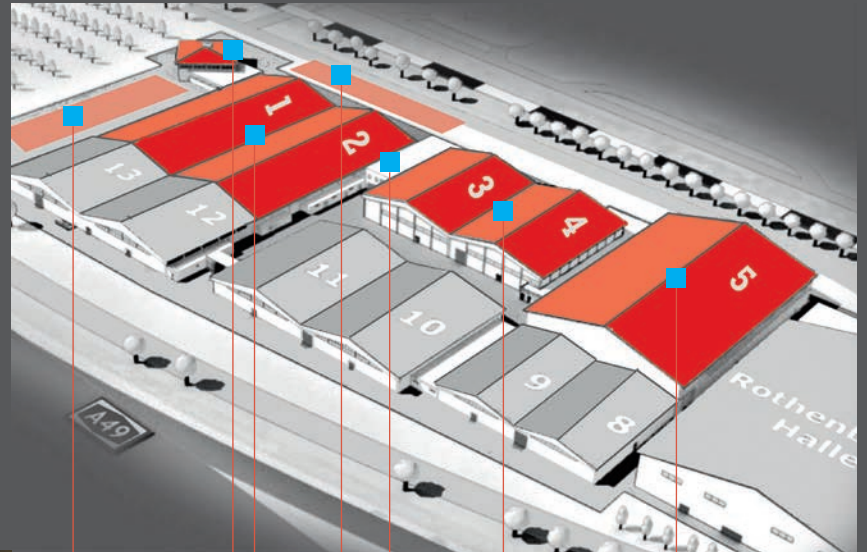

Gesamtgeländeübersicht

Halle 1/2: Ausstellung

Halle 5: Ausstellung

Halle 3/4: Ausstellung

Freigelände: Praxisvorführungen

Freigelände: Ausstellung

Festsaal

Glasfoyer: Eingang

Veranstaltungszeitplan

Die Programmpunkte finden an folgenden Orten statt:

- Festsaal (Zugang über den Durchgang Halle 1/2 zu Halle 3/4)
- Praxisfläche im Freigelände
- ProLux-Bühne
- Workshop I (Zugang über die Eingangshalle)