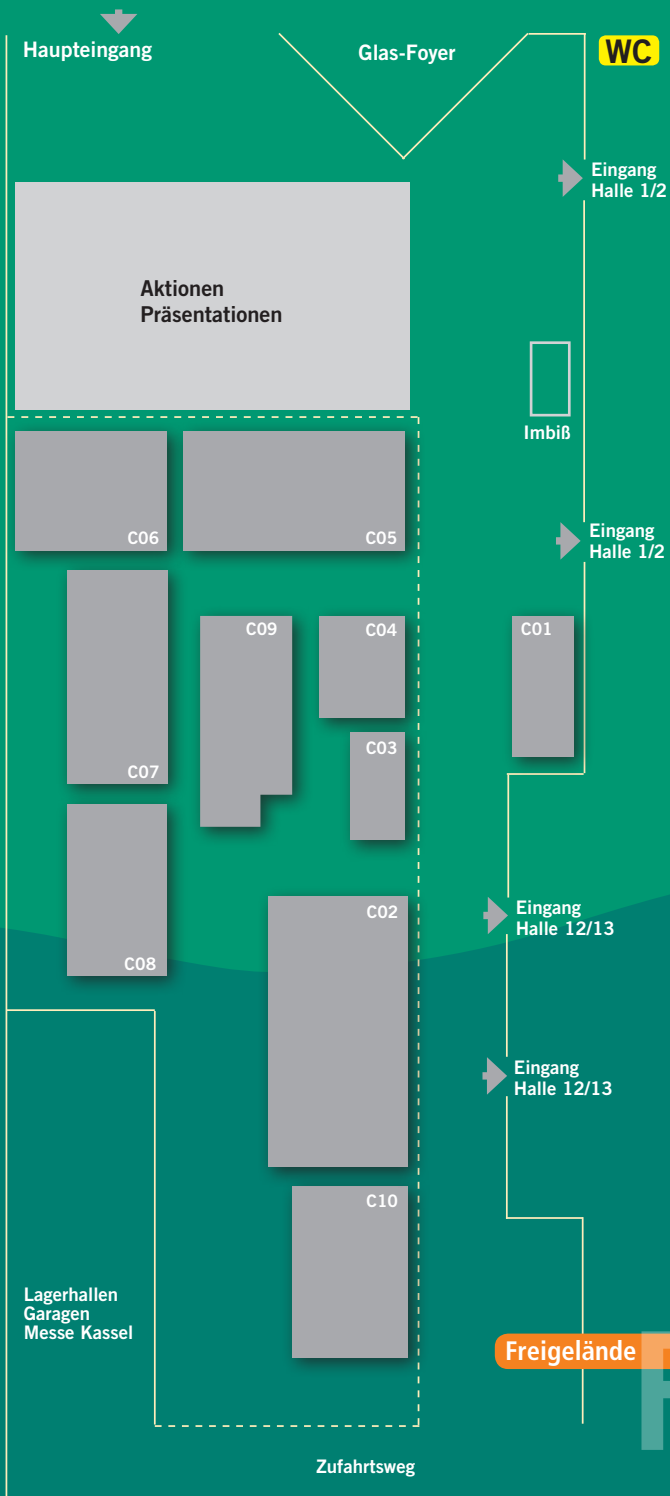

- **C01** Hartmann Fahrzeug- und Maschinenbau GmbH
  DE 06187 Landsberg

- **C02** Hartmann Fahrzeug- und Maschinenbau GmbH
  DE 06188 Landsberg

- **C03** T1 ABW Abschleppdienst GmbH
  AT 1220 Wien

- **C04** Safe-tec ApS
  DK 4683 Roennede

- **C05** AGEFA Technik und Vertrieb GmbH
  DE 59510 Lippetal-Lippborg

- **C06** Miller Industries Europe
  UK IP24 1HZ Thetford

- **C07** ABS 24 GmbH OMARs AUSTRIA
  AT 6020 Innsbruck

- **C08** Fliegl Fahrzeugbau GmbH
  DE 07819 Triptis

- **C09** Pavelli S.r.l.
  IT 31050 Fanzolo di Vedelago (TV)

- **C10** EUKRAN Jacek Miernik
  PL 44-100 Gliwice

Freigelände