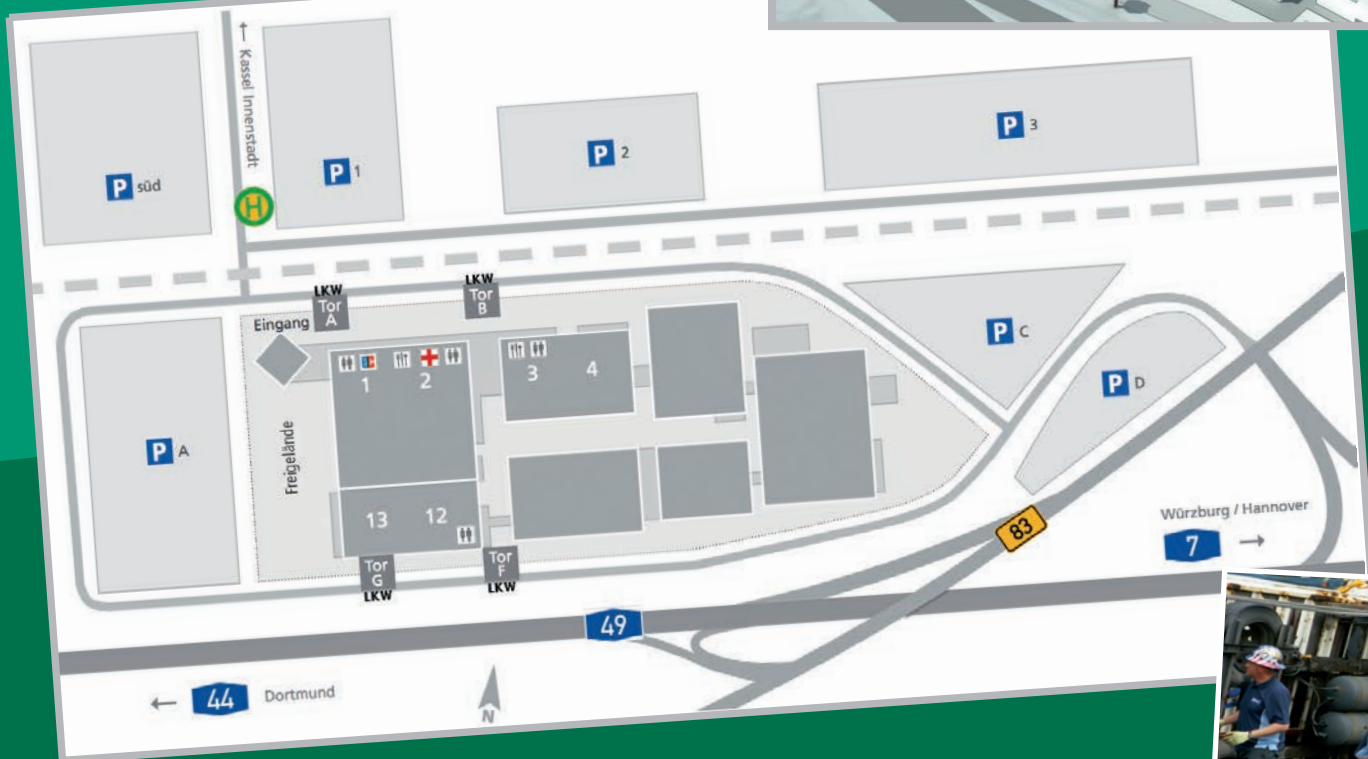

Bitte beachten Sie das strikte Rauch-
verbot in den Messehallen während
der gesamten Messedauer!

Anfahrtsplan

Bitte achten Sie auf die Durchsagen während der Veranstaltung - so verpassen Sie auch keine kurzfristig angesetzten Termine!

Gesamtgeländeübersicht

Veranstaltungszeitplan

Die Programmpunkte finden an folgenden Orten statt:

- Festsaal (Zugang über den Durchgang Halle 1/2 zu Halle 3/4)
- Praxisfläche im Freigelände
- ProLux-Bühne

Außerdem:

Tägliche Präsentationen und Vorführungen auf der ProLux-Bühne in der ProLux-Halle (3/4)

Donnerstag, 11. Juni:

- **9.30 Uhr:** Einlass
- **10.00 Uhr:** Eröffnung der 42. IFBA, Halle 1/2
- **11.00 Uhr:** Miller Industries Europe präsentiert Bergemöglichkeiten mittels Century Rotator 1140 und Century 9055 in Zusammenarbeit mit Safe-tec's Wheelduck WHE020K und Safebar.
- **11.30 Uhr:** A. Wendt GmbH präsentiert Kfz-Öffnung und Schlüsselprogrammierung bei modernen Fahrzeugen
- **12.30 Uhr:** Die Abschleppzentralen der GDV DL stellen sich vor.
- **13.30 Uhr:** T1 ABW - Ferngesteuertes Raupenfahrzeug und Rangiergerät für Werkstätten
- **14.00 Uhr:** Podiumsdiskussion „Kasseler Runde“ im Dialog mit wichtigen Vertretern der Branche
- **15.30 Uhr:** Audatex Schulung „Abschleppstory – freie Fälle online abrechnen: erfolgreich und schnell“
- **16.00 Uhr:** Miller Industries Europe präsentiert Bergemöglichkeiten mittels Century Rotator 1140 und Century 9055 in Zusammenarbeit mit Safe-tec's Wheelduck WHE020K und Safebar.