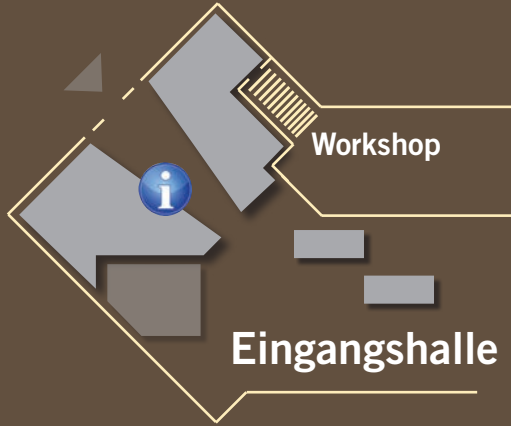

IFBA-Hallenübersicht

Messe-Information: Eingangshalle E01