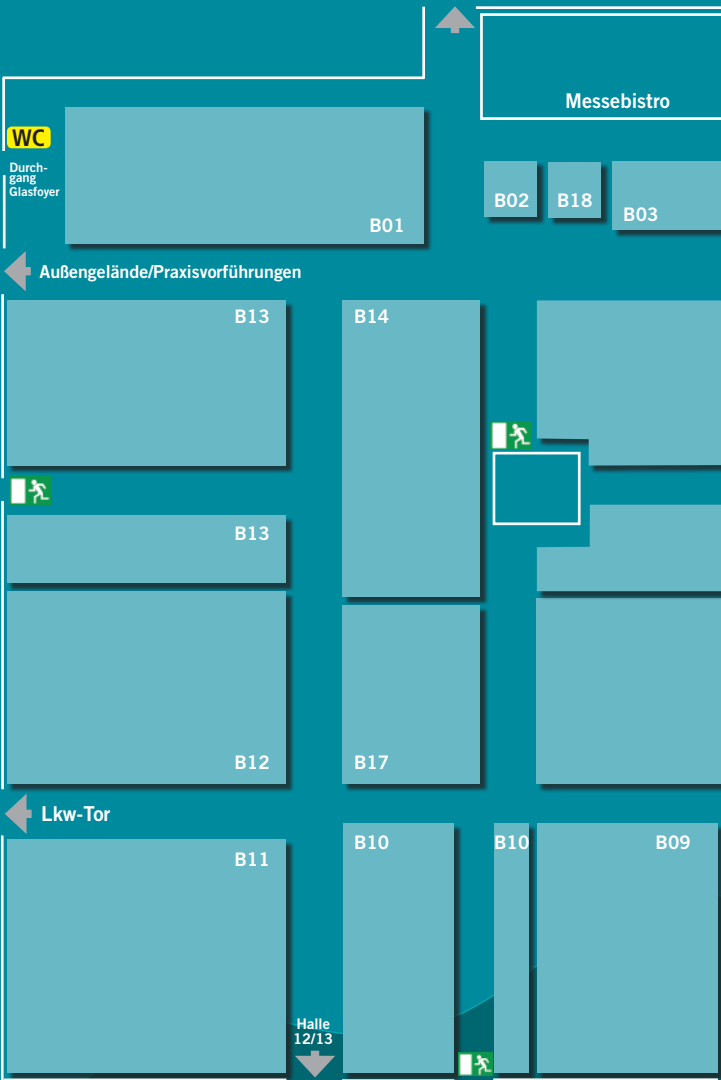

- A = Halle 12 + 13
- B = Halle 1 + 2
- C = Außengelände
- D = Halle 3
- P = Halle 4 (ProLux-Halle)

Aussteller	Standnummer
Jotha Fahrzeugbau AG	A14
KLUPEA	A18
KS Assekuranz-Makler GmbH	A09
Lavid Software GmbH	A05
Leppink GmbH - Seilwindenshop	A30
Liebherr-Werk Ehingen GmbH	C09
Metras Produkt und Umweltservice GmbH	A19
Miller Industries Towing Equipment Inc.	B01
MKG Maschinen- und Kranbau GmbH	A13
P. Moetefindt Fahrzeugbau GmbH & Co.KG	D03
Omarscars GmbH	C02
Palfinger GmbH	A34
Pretol HB, s.r.o.	B06
ProLux Systemtechnik GmbH & Co.KG	P01
Rauwers GmbH	D05
RUD Ketten Rieger & Dietz GmbH u. Co. KG	A26
Safeline OHG	A12
F.X. Schöberl Abschlepptechnik e.K.	B02
Sepson GmbH	A17
Interassekuranz Sitt & Overlack GmbH	A07
Sixt GmbH	A33
Systo GmbH & Co.KG	A21
Sytec Sarl, Vertrieb Jacobs-Jige Aufbauten	B14
TABA Technische Akademie Bergen + Abschleppen GmbH	A03
Tadano Faun GmbH	C11
TBZ GmbH	B12
Tevor SA	D06 / C13
Thoma Fahrzeugtechnik GmbH	B08
Tijhof GmbH	A15
Tischer Frhrzeugbau GmbH	B09
Eurosignal Tritec-Handels GmbH	A16
TÜV Technische Überwachung Hessen GmbH	A31
Valinski Fahrzeugtechnik GmbH	B05
VBA e.V. / VBA Service GmbH / VBA Österreich	A02
Wehner Motors GmbH & KFZ Handel KG	C05
Wilhelm Wellmeyer Fzgbau GmbH & Co. KG	B04
Xplus1 GmbH	B18
Int. Abschleppdienst Johan v/d Zand	C03

HALLENÜBERSICHT

Leichtwagenmarkt

Halle 12 + 13

Catering

Halle 3

ProLux-Halle

Messeinfo

ProLux-Bühne