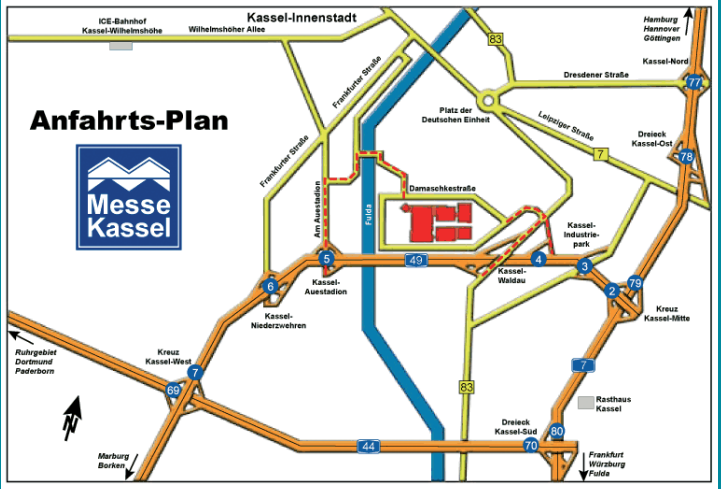

www.ifba.eu

VERANSTALTUNGSZEITPLAN

Der Programmpunkt findet an folgendem Ort statt:

- Glas-Foyer vor Halle 1/2
- Praxisfläche im Freigelände

Außerdem:

- Tägliche Präsentationen und Vorführungen auf der ProLux-Bühne in der Halle 4 (ProLux-Halle)